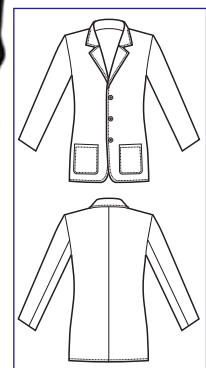

**GIACCHE UOMO
JERSEY MILANO**

053391
GIACCA SPRINGFIELD
JERSEY MILANO
96% polyester
4% spandex
285 gr/m²
S • M • L • XL • XXL
NERO

ELASTIC SLIM

064591
PANTALONE YALE
JERSEY MILANO
96% polyester
4% spandex
285 gr/m²
S • M • L • XL • XXL
NERO