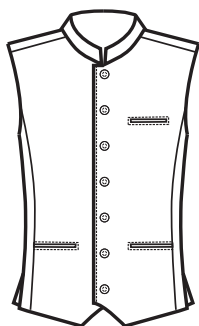

033401
GILET SALISBURGO
UNISEX
100% polyester
220 gr/m²
S • M • L • XL • XXL
NERO