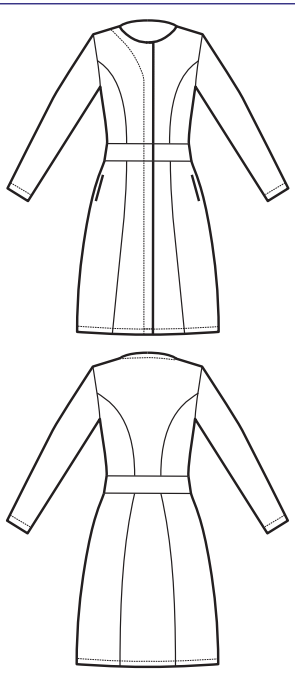

NEW

007211T
ABITINO SALONICCO
MANICA 3/4
100% polyester
Bohème
180 gr/m²
S • M • L • XL • XXL
NERO

**BOTTONI A
PRESSIONE**
SNAPS

NEW

007211
**ABITINO
SALONICCO**
100% polyester
Bohème
180 gr/m²
S • M • L • XL • XXL
NERO