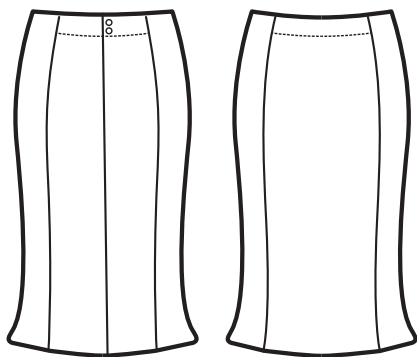

032101
GONNA MARILYN
SUPER STRETCH
96% polyester
4% spandex
200 gr/m²
S • M • L • XL • XXL
NERO

**SUPER
STRETCH**