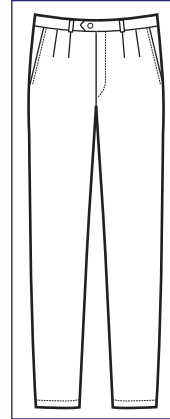

064591
PANTALONE YALE
JERSEY MILANO
96% polyester
4% spandex
285 gr/m²
S • M • L • XL • XXL
NERO

064592
PANTALONE YALE
JERSEY MILANO
96% polyester
4% spandex
285 gr/m²
S • M • L • XL • XXL
BLU

**PANTALONE UOMO
SENZA PINCES**

063501
**PANTALONE UOMO
SENZA PINCES**
100% polyester
170 gr/m²
40 • 42 • 44 • 46 • 48
50 • 52 • 54 • 56 • 58 • 60
NERO

063581
**PANTALONE UOMO
SENZA PINCES**
**TELA EXTRA FINE
SUPER FRESH**
100% polyester
125 gr/m²
42 • 44 • 46 • 48 • 50
52 • 54 • 56 • 58 • 60
NERO
**IL MASSIMO DELLA LEGGEREZZA E
DELLA FRESCHEZZA**
**THE BEST FOR FEATHERINESS AND
FRESHNESS**

063502
**PANTALONE UOMO
SENZA PINCES**
100% polyester
220 gr/m²
42 • 44 • 46 • 48 • 50
52 • 54 • 56 • 58 • 60
BLU

063000
PANTALONE UOMO 2 PINCES
 100% polyester
 220 gr/m²
 40 • 42 • 44 • 46 • 48 • 50
 52 • 54 • 56 • 58 • 60
 NERO