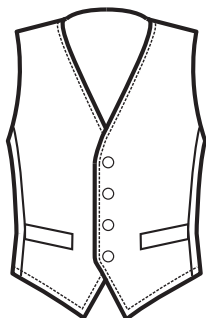

**104201
PAPILLON
MURANO 01**