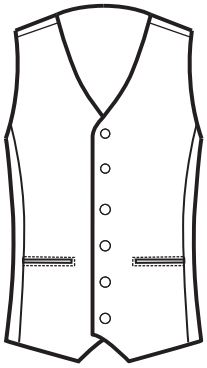

GILET UOMO BOTTONI FISSI
retro in fodera / back in lining