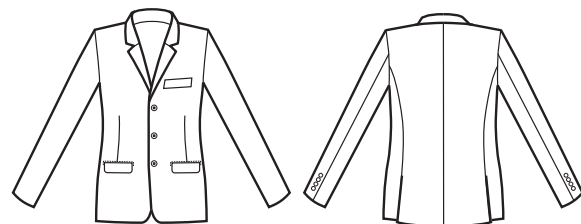

GIACCHE UOMO MISTO LANA STRETCH

44% wool • 54% polyester • 2% spandex - 180gr/m²

NEW

053633 GIACCA CLEVELAND CON SPACCHI

44% wool
54% polyester
2% spandex
180 gr/m²
42 • 44 • 46 • 48 • 50
52 • 54 • 56 • 58 • 60
ANTRACITE