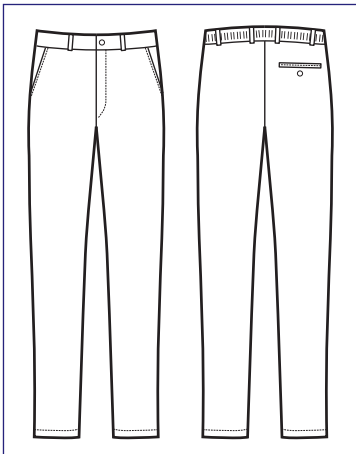

CINTURA DIETRO CON ELASTICO
EXTRA COMODA

ELASTIC WAISTBAND ON THE BACK
EXTRA COMFORTABLE

GIACCHE UOMO MISTO LANA STRETCH
44% wool • 54% polyester • 2% spandex - 180gr/m²

NEW

053532
GIACCA RIAD
CON SPACCHI
44% wool
54% polyester
2% spandex
180 gr/m²
S • M • L • XL • XXL
BLU

STRETCH

063632
PANTALONE SEATTLE
44% wool • 54% polyester
2% spandex - 180 gr/m²
tg. 40 • 42 • 44 • 46 • 48
50 • 52 • 54 • 56 • 58 • 60
BLU

NEW

CINTURA DIETRO CON ELASTICO
EXTRA COMODA

ELASTIC WAISTBAND ON THE BACK
EXTRA COMFORTABLE

GIACCHE DONNA MISTO LANA STRETCH
44% wool • 54% polyester • 2% spandex - 180gr/m²

isacco

NEW

027531
GIACCA NAIROBI
CON SPACCHI
44% wool
54% polyester
2% spandex
180 gr/m²
XS • S • M • L • XL • XXL
NERO

STRETCH