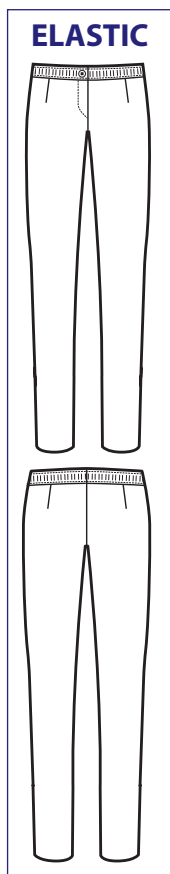

PANTALONE TRENDY JERSEY MILANO

**024291
PANTALONE TRENDY
JERSEY MILANO**
96% polyester
4% spandex
285 gr/m²
S • M • L • XL • XXL
NERO

ELASTIC