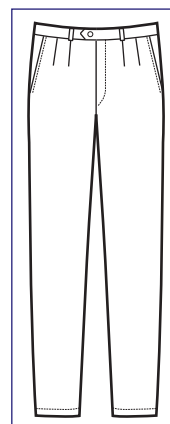

063001
**PANTALONE UOMO
2 PINCES**
100% polyester
220 gr/m²
40 • 42 • 44 • 46 • 48 • 50
52 • 54 • 56 • 58 • 60
BLU