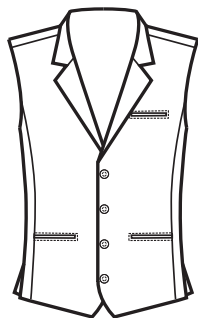

GESSATO

**033308
GILET UNISEX
DOPPIOPETTO**
100% polyester
220 gr/m²
S • M • L • XL • XXL
GESSATO

026001
GILET DONNA
100% polyester
220 gr/m²
XS • S • M • L • XL
NERO

026002
GILET DONNA
100% polyester
220 gr/m²
XS • S • M • L • XL
BLU