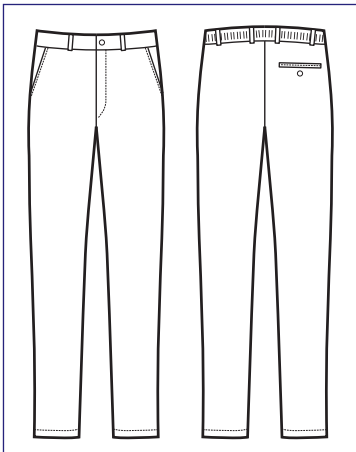

CINTURA DIETRO CON ELASTICO
EXTRA COMODA

ELASTIC WAISTBAND ON THE BACK
EXTRA COMFORTABLE

GIACCHE UOMO MISTO LANA STRETCH
44% wool • 54% polyester • 2% spandex - 180gr/m²

STRETCH

053531
GIACCA RIAD
CON SPACCHI
44% wool
54% polyester
2% spandex
180 gr/m²
S • M • L • XL • XXL
NERO

063631
PANTALONE SEATTLE
44% wool • 54% polyester
2% spandex - 180 gr/m²
tg. 40 • 42 • 44 • 46 • 48
50 • 52 • 54 • 56 • 58 • 60
NERO

CINTURA DIETRO CON ELASTICO
EXTRA COMODA

ELASTIC WAISTBAND ON THE BACK
EXTRA COMFORTABLE