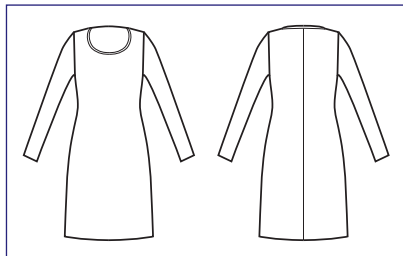

**ABITINO
JERSEY MILANO**

007491M
ABITINO SIDNEY
JERSEY MILANO
MEZZA MANICA
HALF SLEEVE
96% polyester
4% spandex
285 gr/m²
S • M • L • XL • XXL
NERO

007491
ABITINO SIDNEY
JERSEY MILANO
96% polyester
4% spandex
285 gr/m²
S • M • L • XL • XXL
NERO

007492
ABITINO SIDNEY
JERSEY MILANO
96% polyester
4% spandex
285 gr/m²
S • M • L • XL • XXL
BLU

007492M
ABITINO SIDNEY
JERSEY MILANO
MEZZA MANICA
HALF SLEEVE
96% polyester
4% spandex
285 gr/m²
S • M • L • XL • XXL
BLU