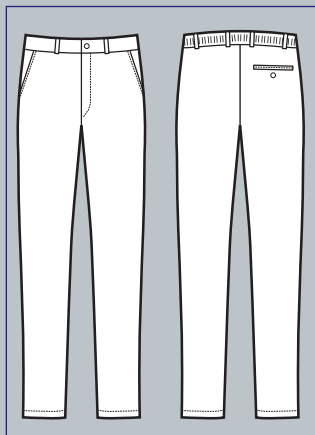

SLIM

**PANTALONE UNISEX
SEATTLE STRETCH**

**CINTURA DIETRO CON ELASTICO
EXTRA COMODA**

**ELASTIC WAISTBAND ON THE BACK
EXTRA COMFORTABLE**

**063631
PANTALONE
SEATTLE**
44% wool
54% polyester
2% spandex
180 gr/m²
tg. 40 • 42 • 44
46 • 48 • 50 • 52
54 • 56 • 58 • 60
NERO