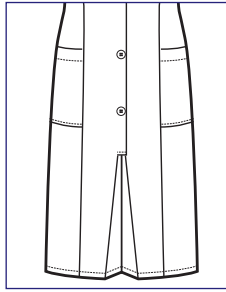

Antistrappo / Tear proof