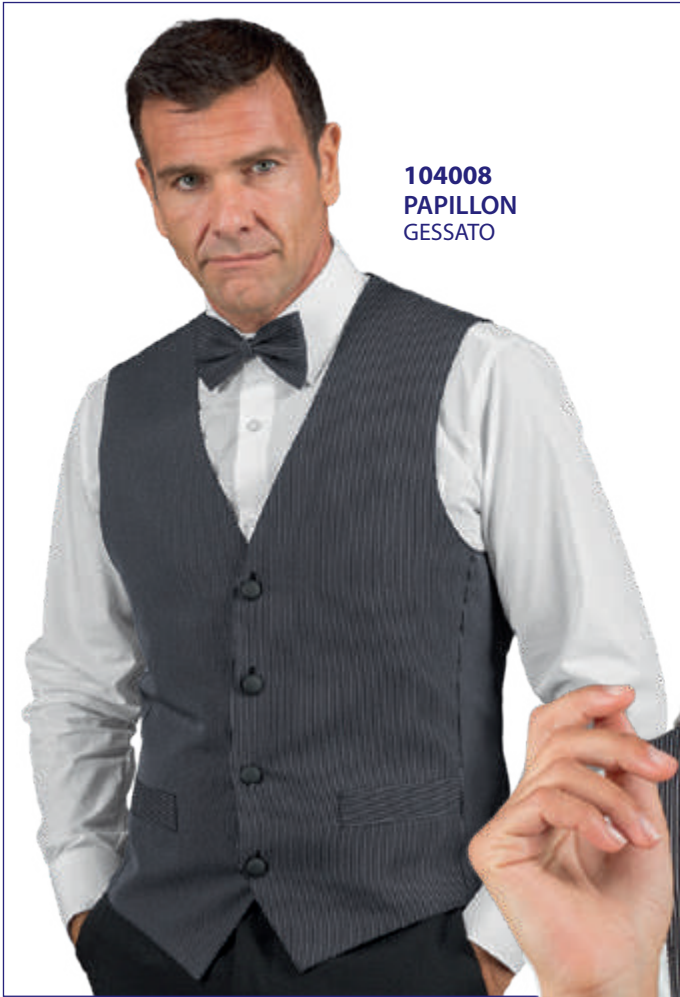

**104008
PAPILLON
GESSATO**