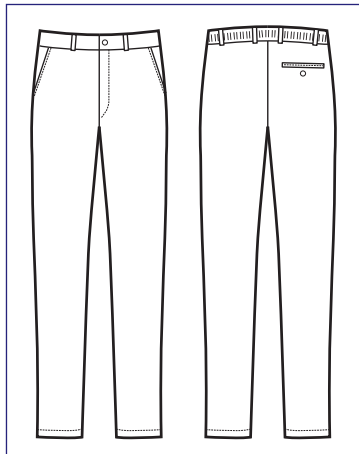

NEW

063632
PANTALONE SEATTLE
44% wool • 54% polyester
2% spandex - 180 gr/m²
tg. 40 • 42 • 44 • 46 • 48
50 • 52 • 54 • 56 • 58 • 60
BLU

CINTURA DIETRO CON ELASTICO
EXTRA COMODA

ELASTIC WAISTBAND ON THE BACK
EXTRA COMFORTABLE

GIACCHE UOMO MISTO LANA STRETCH
44% wool • 54% polyester • 2% spandex - 180gr/m²

NEW

STRETCH

053632
GIACCA CLEVELAND
CON SPACCHI
44% wool
54% polyester
2% spandex
180 gr/m²
42 • 44 • 46 • 48 • 50
52 • 54 • 56 • 58 • 60
BLU

063632
PANTALONE SEATTLE
44% wool • 54% polyester
2% spandex - 180 gr/m²
tg. 40 • 42 • 44 • 46 • 48
50 • 52 • 54 • 56 • 58 • 60
BLU

NEW

CINTURA DIETRO CON ELASTICO
EXTRA COMODA

ELASTIC WAISTBAND ON THE BACK
EXTRA COMFORTABLE