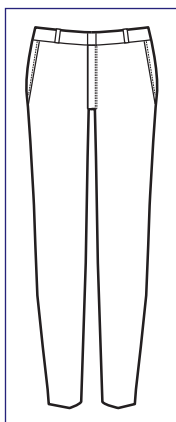

064591
PANTALONE YALE
JERSEY MILANO
96% polyester
4% spandex
285 gr/m²
S • M • L • XL • XXL
NERO

064592
PANTALONE YALE
JERSEY MILANO
96% polyester
4% spandex
285 gr/m²
S • M • L • XL • XXL
BLU

**PANTALONE UOMO
SENZA PINCES**

063501
**PANTALONE UOMO
SENZA PINCES**
100% polyester
170 gr/m²
40 • 42 • 44 • 46 • 48
50 • 52 • 54 • 56 • 58 • 60
NERO

063581
**PANTALONE UOMO
SENZA PINCES**
**TELA EXTRA FINE
SUPER FRESH**
100% polyester
125 gr/m²
42 • 44 • 46 • 48 • 50
52 • 54 • 56 • 58 • 60
NERO
**IL MASSIMO DELLA LEGGEREZZA E
DELLA FRESCHEZZA**
**THE BEST FOR FEATHERINESS AND
FRESHNESS**