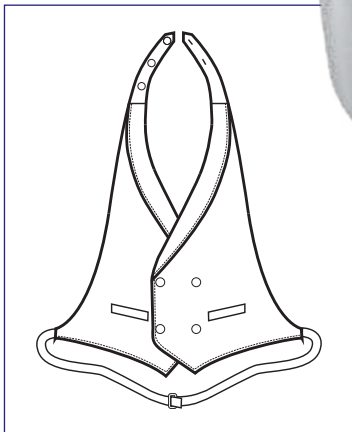

NEW

035116
DARLINGTON
100% polyester
200 gr/m²
MURANO 06

NEW

NEW

035113
DARLINGTON
100% polyester
200 gr/m²
MURANO 03

104001
PAPILLON
NERO

105001
COCCARDA
NERO

035000
BOLERO
100% polyester
220 gr/m²
ONE SIZE
NERO