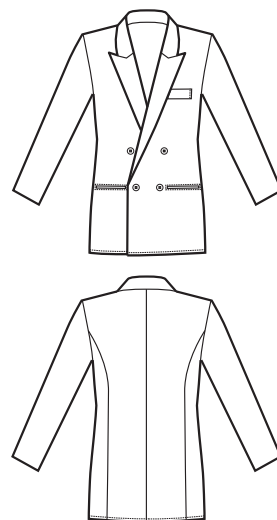

**GIACCHE UOMO
DOPPIO PETTO COLOURS**

054105
GIACCA
DOPPIO PETTO
COLLO LANCIA
100% polyester
220 gr/m²
S • M • L • XL • XXL
CREME

054101
GIACCA DOPPIO PETTO
COLLO LANCIA
100% polyester
220 gr/m²
S • M • L • XL • XXL
NERO