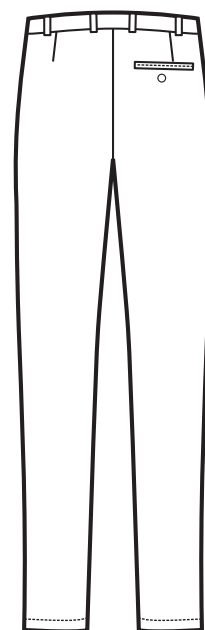

**PANTALONE UOMO
CARRETTA**

063300
PANTALONE UOMO
CARRETTA
100% polyester
170 gr/m²
42 • 44 • 46 • 48 • 50
52 • 54 • 56 • 58 • 60
NERO