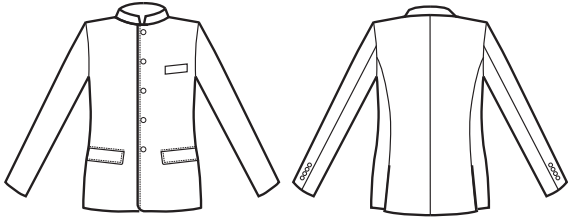

CINTURA DIETRO CON ELASTICO
EXTRA COMODA

ELASTIC WAISTBAND ON THE BACK
EXTRA COMFORTABLE

GIACCHE UOMO MISTO LANA STRETCH
44% wool • 54% polyester • 2% spandex - 180gr/m²

STRETCH

053531
GIACCA RIAD
CON SPACCHI
44% wool
54% polyester
2% spandex
180 gr/m²
S • M • L • XL • XXL
NERO