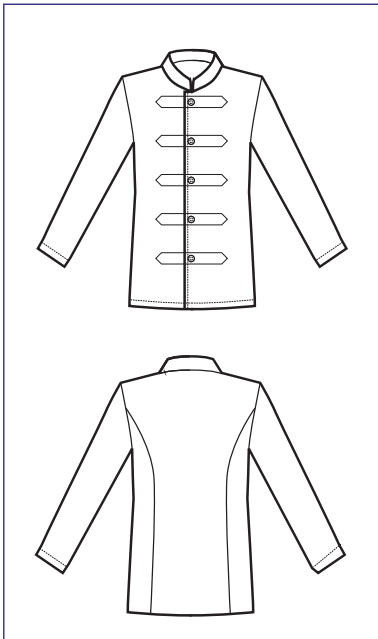

066600
COREANA
CON ALAMARI
100% polyester
220 gr/m²
S • M • L • XL • XXL
BIANCO

066700
COREANA
CON ALAMARI
65% polyester
35% cotton
195 gr/m²
S • M • L • XL • XXL
BIANCO