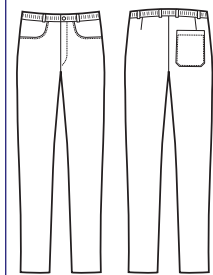

285 gr/m²

S • M • L • XL • XXL

BLU

ELASTIC SLIM

064592

**PANTALONE YALE
JERSEY MILANO**

96% polyester

4% spandex