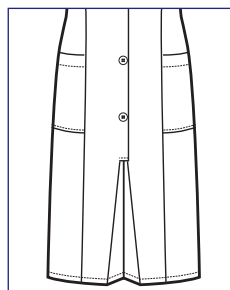

Antistrappo / Tear proof