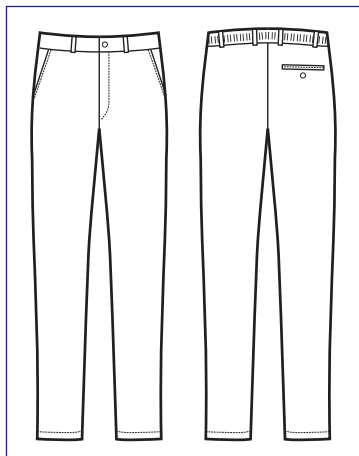

PANTALONE SEATTLE

44% wool • 54% polyester

2% spandex - 180 gr/m²

tg. 40 • 42 • 44 • 46 • 48

50 • 52 • 54 • 56 • 58 • 60

NERO

**CINTURA DIETRO CON ELASTICO
EXTRA COMODA**

**ELASTIC WAISTBAND ON THE BACK
EXTRA COMFORTABLE**

GIACCHE UOMO MISTO LANA STRETCH
44% wool • 54% polyester • 2% spandex - 180gr/m²

NEW

STRETCH

053631
GIACCA CLEVELAND
CON SPACCHI
44% wool
54% polyester
2% spandex
180 gr/m²
42 • 44 • 46 • 48 • 50
52 • 54 • 56 • 58 • 60
NERO

063631
PANTALONE SEATTLE
44% wool • 54% polyester
2% spandex - 180 gr/m²
tg. 40 • 42 • 44 • 46 • 48
50 • 52 • 54 • 56 • 58 • 60
NERO

NEW

CINTURA DIETRO CON ELASTICO
EXTRA COMODA

ELASTIC WAISTBAND ON THE BACK
EXTRA COMFORTABLE