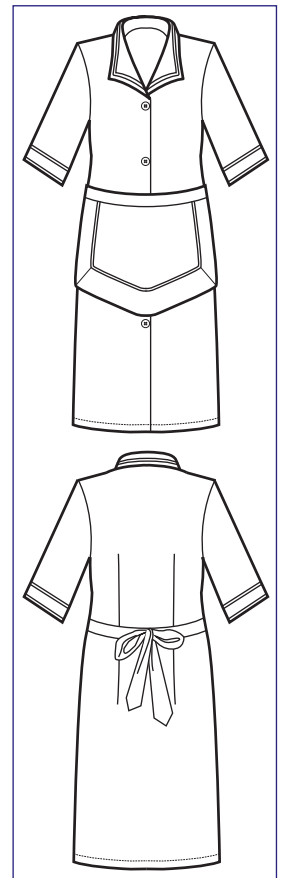

CAMICE AMALFI
CON GREMBIULINO (incluso / included)

004303
CAMICE AMALFI
65% polyester
35% cotton
160 gr/m²
S • M • L • XL • XXL
RIGA BORDEAUX