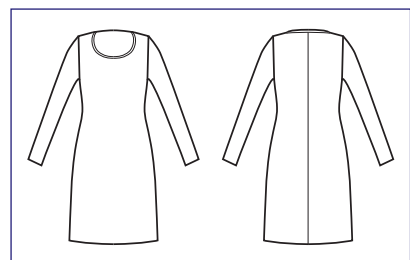

**024291
PANTALONE TRENDY
JERSEY MILANO**

96% polyester
4% spandex
285 gr/m²
S • M • L • XL • XXL
NERO

**027891
GIACCA
MARYLAND
JERSEY MILANO**
96% polyester
4% spandex
285 gr/m²
S • M • L • XL • XXL
NERO

**ABITINO
JERSEY MILANO**

007491M
ABITINO SIDNEY
JERSEY MILANO
MEZZA MANICA
HALF SLEEVE
96% polyester
4% spandex
285 gr/m²
S • M • L • XL • XXL
NERO

007491
ABITINO SIDNEY
JERSEY MILANO
96% polyester
4% spandex
285 gr/m²
S • M • L • XL • XXL
NERO