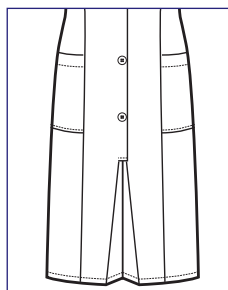

Antistrappo / Tear proof