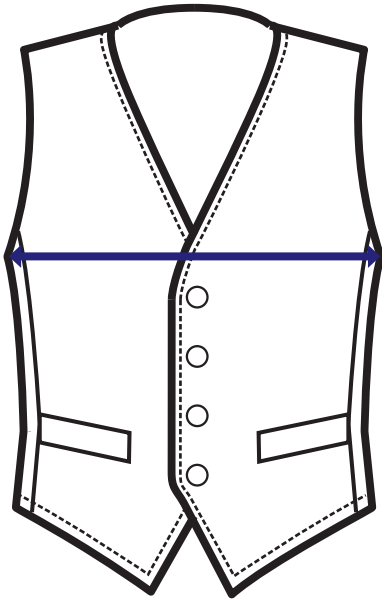

044900
PANTA OLIMPIA
JERSEY UNISEX
97% cotton
3% spandex
180 gr/m²
S • M • L • XL • XXL
BIANCO

**TAGLIE
EXTRA
GRANDI**

**EXTRA
LARGE
SIZES**

033001
GILET UNISEX
100% polyester
220 gr/m²
NERO

123201
BOTTONE
GEMELLO
ORO + NERO