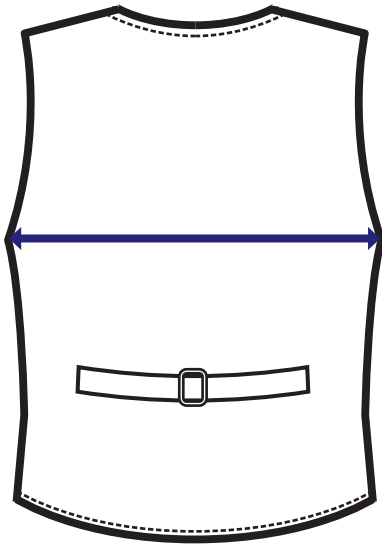

044900
PANTA OLIMPIA
JERSEY UNISEX
97% cotton
3% spandex
180 gr/m²
S • M • L • XL • XXL
BIANCO

**TAGLIE
EXTRA
GRANDI**

**EXTRA
LARGE
SIZES**

033001
GILET UNISEX
100% polyester
220 gr/m²
NERO

123201
BOTTONE
GEMELLO
ORO + NERO