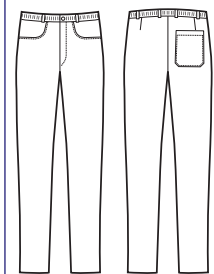

ELASTIC SLIM

064591
PANTALONE YALE
JERSEY MILANO
96% polyester
4% spandex
285 gr/m²
S • M • L • XL • XXL
NERO