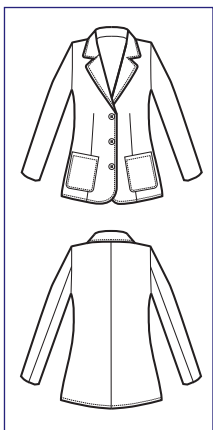

285 gr/m²

S • M • L • XL • XXL

BLU

ELASTIC SLIM

064592

**PANTALONE YALE
JERSEY MILANO**

96% polyester

4% spandex

285 gr/m²

S • M • L • XL • XXL

BLU

**024292
PANTALONE TRENDY
JERSEY MILANO**
96% polyester
4% spandex
285 gr/m²
S • M • L • XL • XXL
BLU

**027892
GIACCA
MARYLAND
JERSEY MILANO**
96% polyester
4% spandex
285 gr/m²
S • M • L • XL • XXL
BLU