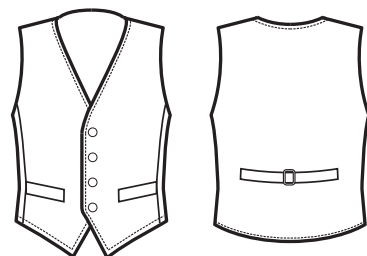

033001
GILET UNISEX
100% polyester
220 gr/m²
XS • S • M • L • XL • XXL
NERO

033001A 3XL
033001B 4XL
033001C 5XL

123201
BOTTONE
GEMELLO
ORO + NERO