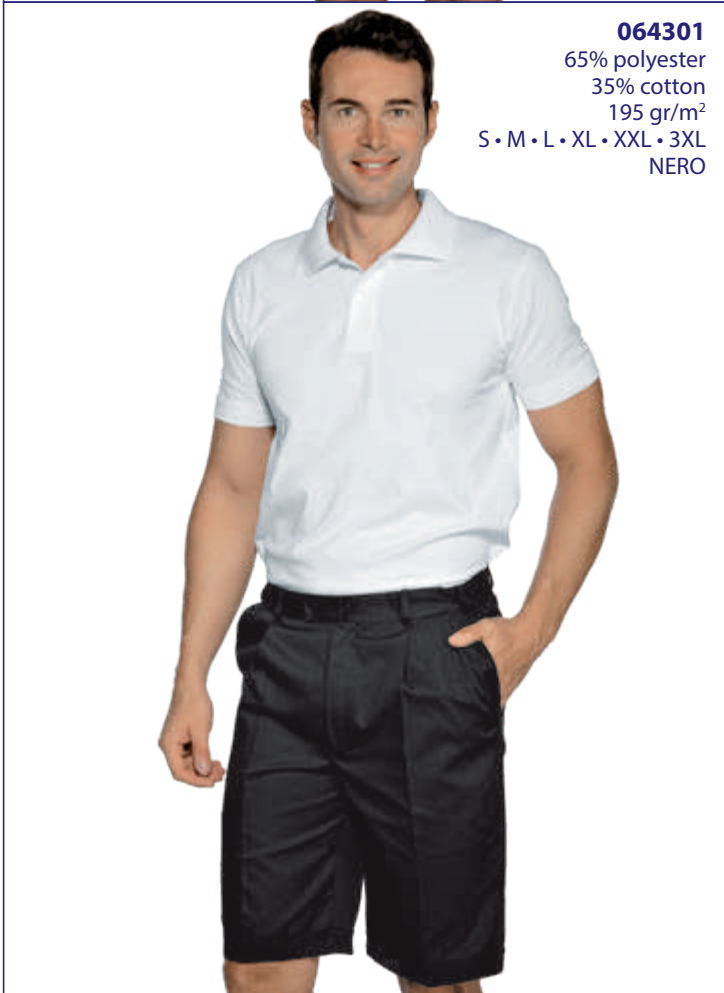

064302
65% polyester
35% cotton
195 gr/m²
S • M • L • XL • XXL • 3XL
BLU

064300
100% cotton
190 gr/m²
S • M • L • XL • XXL • 3XL
BIANCO