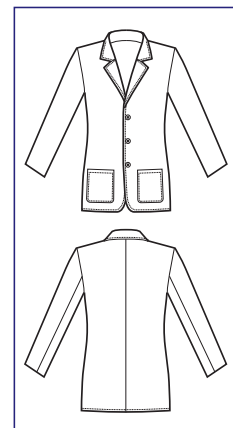

053392

**GIACCA SPRINGFIELD
JERSEY MILANO**

96% polyester

4% spandex

285 gr/m²

S • M • L • XL • XXL

BLU

ELASTIC SLIM

064592

**PANTALONE YALE
JERSEY MILANO**

96% polyester

4% spandex

285 gr/m²

S • M • L • XL • XXL

BLU