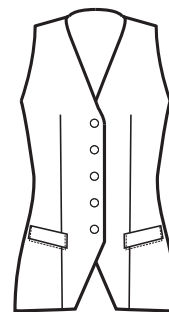

GESSATO

**033308
GILET UNISEX
DOPPIOPETTO**
100% polyester
220 gr/m²
S • M • L • XL • XXL
GESSATO

026001
GILET DONNA
100% polyester
220 gr/m²
XS • S • M • L • XL
NERO

026002
GILET DONNA
100% polyester
220 gr/m²
XS • S • M • L • XL
BLU