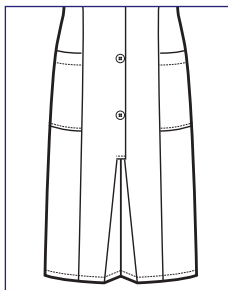

**LIPARI COLOURS
CON GREMBIULINO (incluso / included)**

Antistrappo / Tear proof