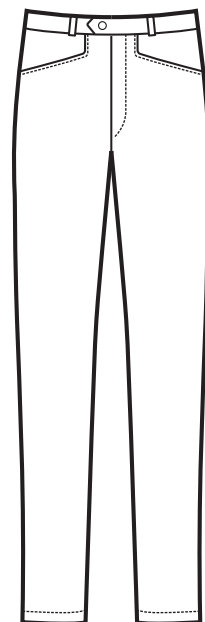

**PANTALONE UOMO
CARRETTA**

063300
PANTALONE UOMO
CARRETTA
100% polyester
170 gr/m²
42 • 44 • 46 • 48 • 50
52 • 54 • 56 • 58 • 60
NERO