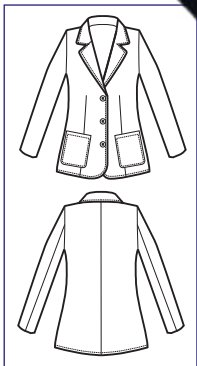

**024291
PANTALONE TRENDY
JERSEY MILANO**

96% polyester
4% spandex
285 gr/m²
S • M • L • XL • XXL
NERO

**027891
GIACCA
MARYLAND
JERSEY MILANO**
96% polyester
4% spandex
285 gr/m²
S • M • L • XL • XXL
NERO