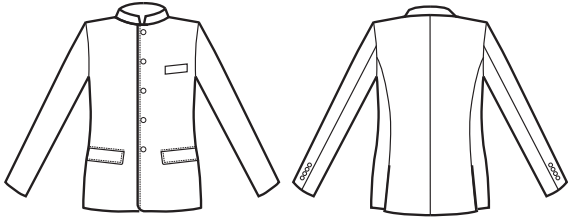

44% wool • 54% polyester
2% spandex - 180 gr/m²
XS • S • M • L • XL • XXL
BLU

NEW

063632
PANTALONE SEATTLE

44% wool • 54% polyester
2% spandex - 180 gr/m²
tg. 40 • 42 • 44 • 46 • 48
50 • 52 • 54 • 56 • 58 • 60
BLU

CINTURA DIETRO CON ELASTICO
EXTRA COMODA

ELASTIC WAISTBAND ON THE BACK
EXTRA COMFORTABLE

GIACCHE UOMO MISTO LANA STRETCH
44% wool • 54% polyester • 2% spandex - 180gr/m²

NEW

053532
GIACCA RIAD
CON SPACCHI
44% wool
54% polyester
2% spandex
180 gr/m²
S • M • L • XL • XXL
BLU