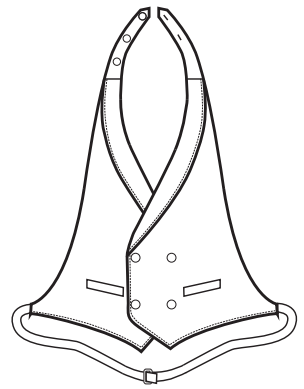

123200
BOTTONE
GEMELLO
ORO + ORO

033005
GILET UNISEX
100% polyester
220 gr/m²
S • M • L • XL • XXL
CREME

123200
BOTTONE
GEMELLO
ORO + ORO

104041
PAPILLON
DAMASCO

035141
DARLINGTON
100% polyester
180 gr/m²
ONE SIZE
DAMASCO